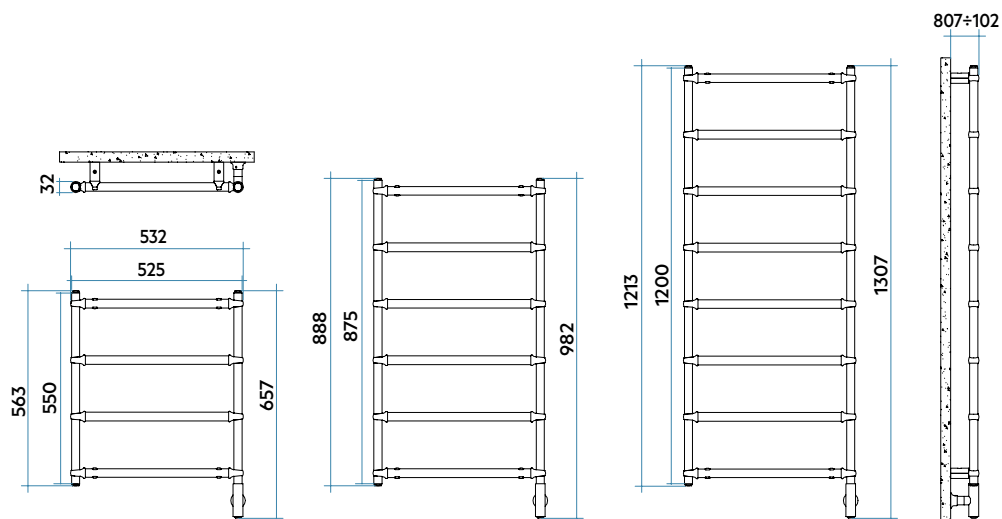

BELLA ELECTRIC

height 550 mm, lenght 532 mm. Chrome-plated finish (cod. 50).

Technical features:

- stainless steel towel radiator
- tubes 25 mm diameter
- manifolds 25 mm diameter
- complete with thermal liquid

Satin Nickel 
Cod. 6E
FINISHES

Chrome-plated - Chrome-plated / Brushed Copper - Brushed Copper / Satin Nickel - Satin Nickel

Model	Code	Depth P mm	Height H mm	Width L mm	Weight Kg	Electric Power Watt
550 4 rails 3 espaces	BES053 I XX IR 01 NNN	32	550	532	3,5	150
875 6 rails 5 espaces	BEPO53 I XX IR 01 NNN	32	875	532	5,4	150
1200 8 rails 7 espaces	BEM053 I XX IR 01 NNN	32	1200	532	7,2	250

White / Chrome-plated

Model	Code	Depth P mm	Height H mm	Width L mm	Weight Kg	Electric Power Watt
550 4 rails 3 espaces	BES053 I 01 IR 01 NNN	32	550	532	3,5	150
875 6 rails 5 espaces	BEPO53 I 01 IR 01 NNN	32	875	532	5,4	150
1200 8 rails 7 espaces	BEM053 I 01 IR 01 NNN	32	1200	532	7,2	250