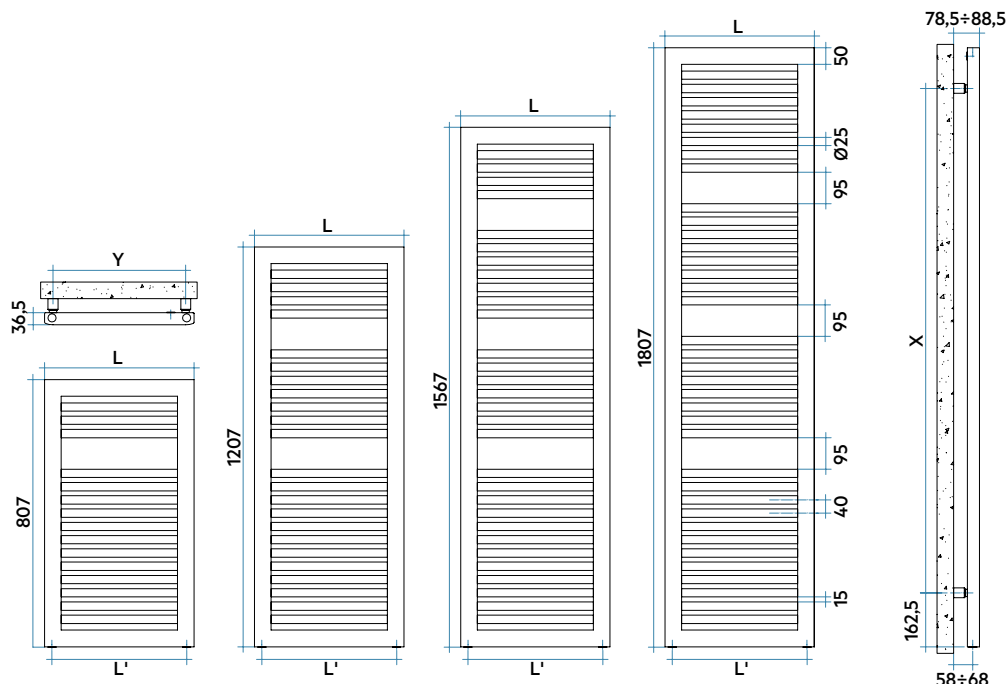

Spajanje

Dimenzije priključka s Irsap ventilima

Za druge vrste priključaka, vidi str. 398

kod B10

kod B99

kod B12 desno
kod B16 lijevo

NOVO CULT

Kromirani

L mm	L' mm	Y mm
450	406	400
500	456	450
600	556	550

H mm	X mm
807	520
1207	920
1567	1280
1807	1520

Model	Kod	Dub. mm	Visina mm	Širina mm	Osni raz.		Tež. Kg	Kap. lt	Toplinski Učinak (Δt)					Eksp. n.	Miješ. Rad. Watt	Code
					raz.	Tež. Kg			60°C Watt	50°C Watt	40°C Watt	30°C Watt*	20°C Watt			
807 15 cijevi 1 razmak	NSS045 B 50 IR 01 NNN	36,5	807	450	406	7,8	5,6	342	274	208	146	89	1,226	300 300 400	ANRES300WDI50 ANRES300WDI50 ANRES400WDI50	
	NSS050 B 50 IR 01 NNN	36,5	807	500	456	8,4	6,1	377	301	229	161	98	1,229			
	NSS060 B 50 IR 01 NNN	36,5	807	600	556	9,6	7,0	445	355	269	189	114	1,236			
1207 23 cijevi 2 razmaka	NSM045 B 50 IR 01 NNN	36,5	1207	450	406	11,0	8,0	491	390	294	205	123	1,262	400 400 400 400	ANRES400WDI50 ANRES400WDI50 ANRES400WDI50 ANRES400WDI50	
	NSM050 B 50 IR 01 NNN	36,5	1207	500	456	11,8	8,6	537	427	322	224	135	1,260			
	NSM060 B 50 IR 01 NNN	36,5	1207	600	556	13,5	9,9	632	503	380	264	159	1,258			
1567 30 cijevi 3 razmaka	NSL045 B 50 IR 01 NNN	36,5	1567	450	406	13,9	10,1	637	506	382	265	159	1,265	400 400 700	ANRES400WDI50 ANRES400WDI50 ANRES700WDI50	
	NSL050 B 50 IR 01 NNN	36,5	1567	500	456	14,9	10,8	700	556	419	291	175	1,264			
	NSL060 B 50 IR 01 NNN	36,5	1567	600	556	16,9	12,4	825	655	494	344	206	1,263			
1807 36 cijevi 3 razmaka	NSE045 B 50 IR 01 NNN	36,5	1807	450	406	16,0	11,7	741	589	445	310	186	1,258	400 700 700	ANRES400WDI50 ANRES700WDI50 ANRES700WDI50	
	NSE050 B 50 IR 01 NNN	36,5	1807	500	456	17,2	12,6	817	650	491	342	206	1,255			
	NSE060 B 50 IR 01 NNN	36,5	1807	600	556	19,6	14,4	966	769	582	406	245	1,250			