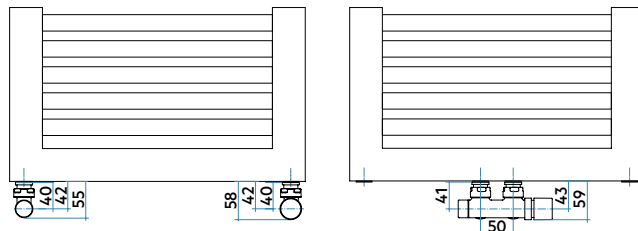

Dimenzije priključka s Irsap ventilima