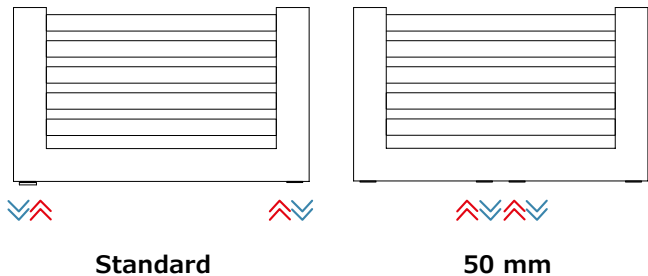

U cijenu uključeni:

- 4 priključka za ugradnju na zid, zavaren na zid
- kromirani odzračni ventil 1/2"

Prošireno jamstvo:

Irsap već 10 godina jamči samo hidrauličku brtvu NOVO CULT KROMIRANI radijatora, počevši od prodaje u 2009. godini.

Dostupne završne obrade Uvećanje cijene

Kromirana

Posebne završne obrade i dodatni troškovi:

Mogu se isporučiti radijatori sa jednom bočno zavarenom spojnicom od 1/2" za spajanje na jednocijevni sustav i dvije spojnice od 1/2" zavarene bočno na kolektoru (vidi crtež 1). Ako je druga spojnica smještena niže od polovice ukupne visine radijatora, zavari se dijafragma unutar kolektora, kako bi se optimalno iskoristio protok vode.

Uvećanje cijene za 2 spojnice od 1/2" zavarene na bočnom kolektoru **(kod B10)**

Uvećanje cijene za 2 spojnice od 1/2" zavarene na bočnom kolektoru i unutarnju dijafragmu **(kod B99)**

Doplata za 1/2" hidraulički priključak zavaren na bočni razdjelnik **(kod B12 desno, kod B16 lijevo)**

OPREZ: ispravno djelovanje može se ostvariti samo ako je donja izlazna spojnica u osovini sa prvom donjom cijevi. Ako se spojnica nalazi na nekom gornjem položaju, sve cijevi koje su ispod tog položaja neće se zagrijati, jer njima neće proticati voda.

Spajanje