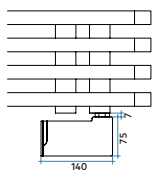

**SOUL\_S ELEKTRIČNI**

visina 1540 mm, dužina 550 mm. Završna obrada Svijetlo Siva Mat (kod 8N).

**Tehničke karakteristike:**

- vodoravni elementi iz čeličnog lima 50x10 mm
- kolektori iz čeličnog lima Ø 30 mm
- opremljen je toplinskom tekućinom

### SOUL\_S ELEKTRIČNI S ELEKTRONSKIM IR NADZOROM (H)

Model	Kod	Dubina P mm	Visina H mm	Širina L mm	Težina Kg	Elektr. grijač Watt
924 13 cijevi -2 razmaka	<b>URP055 H 01 IR 01 NNN</b>	38	924	550	13,3	<b>400</b>
1176 16 cijevi - 3 razmaka	<b>URS055 H 01 IR 01 NNN</b>	38	1176	550	16,2	<b>500</b>
1540 21 cijevi - 4 razmaka	<b>URM055 H 01 IR 01 NNN</b>	38	1540	550	21,0	<b>750</b>
1848 28 cijevi - 3 razmaka	<b>URE055 H 01 IR 01 NNN</b>	38	1848	550	27,3	<b>1000</b>

### SOUL\_S ELEKTRIČNI S ELEKTRONIČKIM WIFI UPRAVLJANJEM (E)

Model	Kod	Dubina P mm	Visina H mm	Širina L mm	Težina Kg	Elektr. grijač Watt
924 13 cijevi -2 razmaka	<b>URP055 E 01 IR 01 NNN</b>	38	924	550	13,1	<b>400</b>
1176 16 cijevi - 3 razmaka	<b>URS055 E 01 IR 01 NNN</b>	38	1176	550	16,0	<b>500</b>
1540 21 cijevi - 4 razmaka	<b>URM055 E 01 IR 01 NNN</b>	38	1540	550	20,7	<b>750</b>
1848 28 cijevi - 3 razmaka	<b>URE055 E 01 IR 01 NNN</b>	38	1848	550	27,0	<b>1000</b>