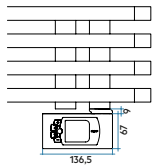

**SOUL\_S ELEKTRIČNI**

visina 1540 mm, dužina 550 mm. Završna obrada Svijetlo Siva Mat (kod 8N).

**Tehničke karakteristike:**

- vodoravni elementi iz čeličnog lima 50x10 mm
- kolektori iz čeličnog lima Ø 30 mm
- opremljen je toplinskom tekućinom

### SOUL\_S ELEKTRIČNI S ELEKTRONSKIM IR NADZOROM (H)

Model	Kod	Dubina P mm	Visina H mm	Širina L mm	Težina Kg	Elektr. grijač Watt
924 13 cijevi -2 razmaka	<b>URP055 H 01 IR 01 NNN</b>	38	924	550	13,3	<b>400</b>
1176 16 cijevi - 3 razmaka	<b>URS055 H 01 IR 01 NNN</b>	38	1176	550	16,2	<b>500</b>
1540 21 cijevi - 4 razmaka	<b>URM055 H 01 IR 01 NNN</b>	38	1540	550	21,0	<b>750</b>
1848 28 cijevi - 3 razmaka	<b>URE055 H 01 IR 01 NNN</b>	38	1848	550	27,3	<b>1000</b>

### SOUL\_S ELEKTRIČNI S ELEKTRONIČKIM WIFI UPRAVLJANJEM (E)

Model	Kod	Dubina P mm	Visina H mm	Širina L mm	Težina Kg	Elektr. grijač Watt
924 13 cijevi -2 razmaka	<b>URP055 E 01 IR 01 NNN</b>	38	924	550	13,1	<b>400</b>
1176 16 cijevi - 3 razmaka	<b>URS055 E 01 IR 01 NNN</b>	38	1176	550	16,0	<b>500</b>
1540 21 cijevi - 4 razmaka	<b>URM055 E 01 IR 01 NNN</b>	38	1540	550	20,7	<b>750</b>
1848 28 cijevi - 3 razmaka	<b>URE055 E 01 IR 01 NNN</b>	38	1848	550	27,0	<b>1000</b>