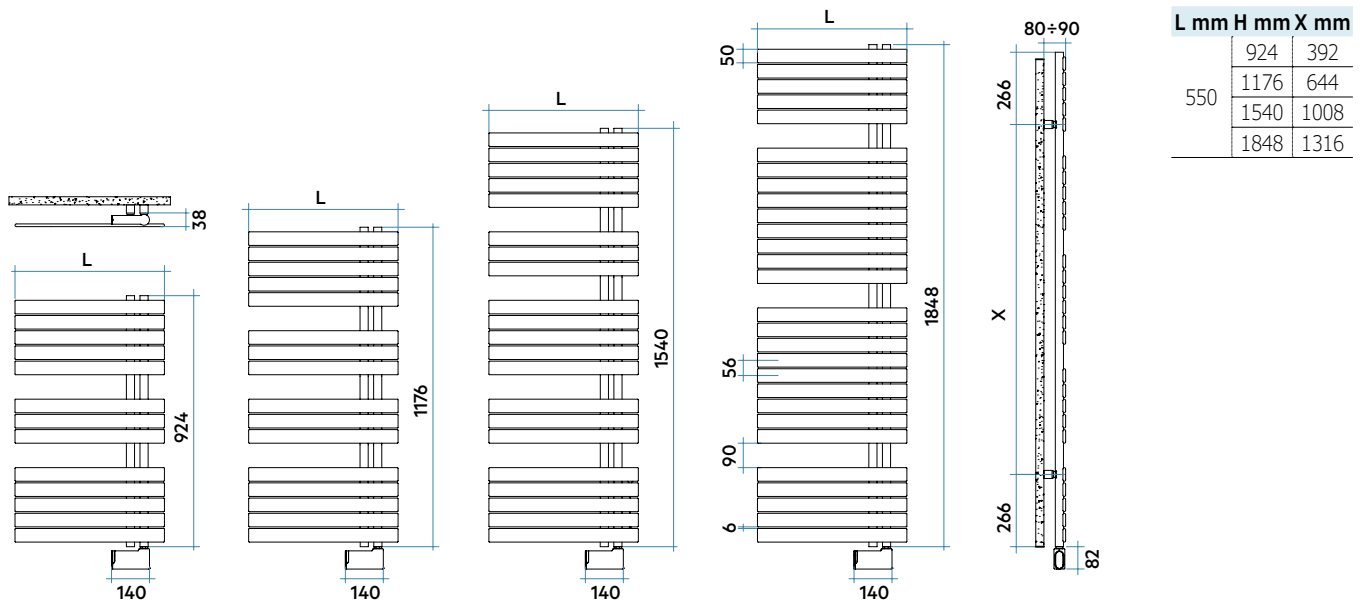

**SOUL\_S ELEKTRIČNI**

visina 1540 mm, dužina 550 mm. Završna obrada Svijetlo Siva Mat (kod 8N).

**Tehničke karakteristike:**

- vodoravni elementi iz čeličnog lima 50x10 mm
- kolektori iz čeličnog lima Ø 30 mm
- opremljen je toplinskom tekućinom

### SOUL\_S ELEKTRIČNI S ELEKTRONSKIM IR NADZOROM (H)

Model	Kod	Dubina P mm	Visina H mm	Širina L mm	Težina Kg	Elektr. grijač Watt
924 13 cijevi -2 razmaka	<b>URP055 H 01 IR 01 NNN</b>	38	924	550	13,3	<b>400</b>
1176 16 cijevi - 3 razmaka	<b>URS055 H 01 IR 01 NNN</b>	38	1176	550	16,2	<b>500</b>
1540 21 cijevi - 4 razmaka	<b>URM055 H 01 IR 01 NNN</b>	38	1540	550	21,0	<b>750</b>
1848 28 cijevi - 3 razmaka	<b>URE055 H 01 IR 01 NNN</b>	38	1848	550	27,3	<b>1000</b>

### SOUL\_S ELEKTRIČNI S ELEKTRONIČKIM WIFI UPRAVLJANJEM (E)

Model	Kod	Dubina P mm	Visina H mm	Širina L mm	Težina Kg	Elektr. grijač Watt
924 13 cijevi -2 razmaka	<b>URP055 E 01 IR 01 NNN</b>	38	924	550	13,1	<b>400</b>
1176 16 cijevi - 3 razmaka	<b>URS055 E 01 IR 01 NNN</b>	38	1176	550	16,0	<b>500</b>
1540 21 cijevi - 4 razmaka	<b>URM055 E 01 IR 01 NNN</b>	38	1540	550	20,7	<b>750</b>
1848 28 cijevi - 3 razmaka	<b>URE055 E 01 IR 01 NNN</b>	38	1848	550	27,0	<b>1000</b>

Dužina: **UR P 055 E 01 IR 01 NNN**  
 Visina: **055**  
 Kod za standardnu bijelu boju - za druge kodove boja, vidjeti unutarnju stranu uveza: **E**  
 Kod pakiranja: **01**  
 Elektronika E s elektroničkim WiFi upravljanjem: **IR 01**