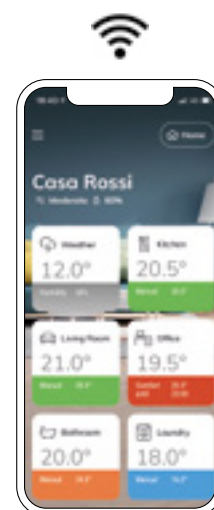

ORIGIN ELEKTRYCZNY

wysokość 1800 mm, szerokość 500 mm. Wykończenie Sablé (kod. Y4)
Designer Tommaso Balladore by Desall

Dane techniczne konstrukcyjne:

- elektryczna płyta promiennikowa
- opornik elektryczny wyposażony w sterowanie elektroniczne WiFi
- przewód zasilający w czerwonym materiale, długość 1200mm, Wtyczka SCHUKO (dolne prawe wyjście kablowe)
- II klasa izolacji, stopień ochrony IP24

Ceny obejmują:

- zestaw do montażu ściennego w kolorze grzejnika
- regulowany wielokolorowy system oświetlenia LED

Dostępne wykończenia Dopłata

Biały Standardowy
 Wykończenia Classic
 Wykończenia Special
 Inne Kolory RAL

Kody kolorów, patrz str. 560

Sterowanie elektroniczne WiFi

Steruj zdalnie grzejnikiem za pomocą aplikacji Irsap.now dostępnej w sklepach (Android, IOS i Harmony OS).

Kompatybilny z systemami:

Sterowanie Wi-Fi na grzejniku łączy się ze smartfonami, dzięki czemu zarządzanie produktem jest proste i natychmiastowe, konfigurowalne poprzez pobranie aplikacji IRSAP NOW APP dostępnej we wszystkich sklepach z systemami Android, iOS i Harmony OS.

Ta aplikacja umożliwia zarządzanie wieloma domami, umożliwiając niezależne konfigurowanie poszczególnych pomieszczeń lub stref.

Sterowanie Wi-Fi jest kompatybilne z Google Home i Amazon Alexa.

Sterowanie WiFi oprócz monitorowania i ustawiania żądanej temperatury może pełnić następujące funkcje: funkcja czuwania, funkcja blokady klawiszy, funkcja przeciwmroźniowa, funkcja HOME/AWAY (geolokalizacja), funkcja urlopowa, funkcja wykrywania otwartego okna, funkcja ITCS (Intelligence Temperature Control System), czyli inteligentna kontrola temperatury, która pozwala mieć dokładną temperaturę w zadanym czasie, funkcja VOC (Lotny Związek Organiczny), czyli kontrola jakości powietrza. Dzięki aplikacji Now możesz zdalnie zmieniać odcień koloru i intensywność światła LED RGBW (opcja zintegrowanego z radiatorem).