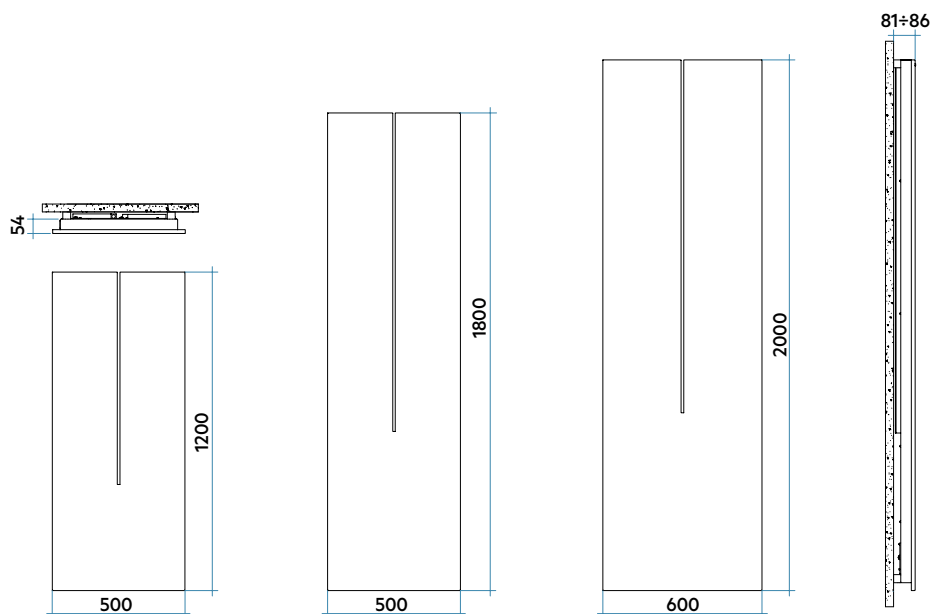

ORIGIN ELEKTRYCZNY

wysokość 1800 mm, szerokość 500 mm. Wykończenie Sablé (kod. Y4)
Designer Tommaso Balladore by Desall

Dane techniczne konstrukcyjne:

- elektryczna płyta promiennikowa
- opornik elektryczny wyposażony w sterowanie elektroniczne WiFi
- przewód zasilający w czerwonym materiale, długość 1200mm, Wtyczka SCHUKO (dolne prawe wyjście kablowe)
- II klasa izolacji, stopień ochrony IP24

Model	Kod	Głębokość P mm	Wysokość H mm	Szerokość L mm	Ciężar Kg	Moc grzewcza Watt
ORIGIN 1200 x 500	ORGM050E XX IR NLN	74	1200	500	23,6	500
ORIGIN 1800 x 500	ORGG050E XX IR NLN	74	1800	500	37,2	750
ORIGIN 2000 x 600	ORGE060E XX IR NLN	74	2000	600	45,9	1000

Legenda Kodu:

Szerokość Kod wykończenia
ORG M 050 E XX IR NLN
 Wysokość Kod opakowania