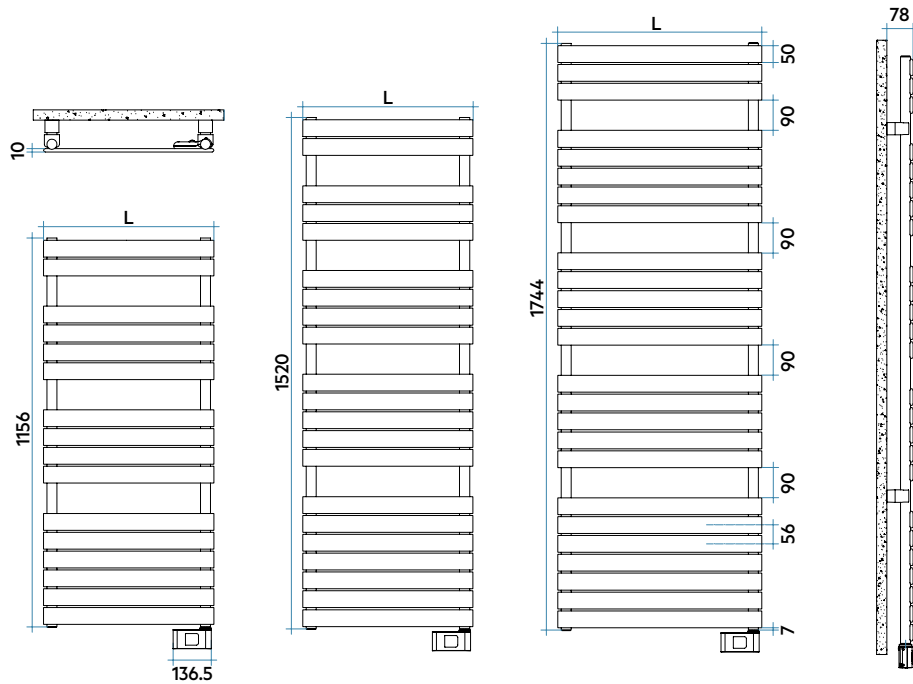

XILO ЭЛЕКТРИЧЕСКИЙ

высота 1744 мм, Длина 606 мм. Земляничный цвет (код. УЗ).

Технические характеристики:

- Стальной полотенцесушитель с плоскими трубками 50x10мм
- боковые коллекторы круглого сечения 30 мм
- жидкий теплоноситель входит в поставку
- длинный электрический кабель: 1.200 мм, вилка европейского стандарта.
- однофазное питание 220-230 В, 50 Гц, Класс II, IP 44
- Электронное управление для регулировки температуры в помещении, программируемое еженедельно.
- Электронное управление позволяет регулировать температуру в помещении: режим повышения температуры, хронотермостат, комфорт, ночной режим, режим защиты от замерзания и выходного дня, функция ASC (Adaptive Smart Control), функция обнаружения открытого окна, кнопка включения / выключения и блокировка для безопасности детей.
- Электронные компоненты доступны в стандартном белом цвете (код 01) для белых радиаторов и в полированном хроме (код 50) для хромированных и цветных радиаторов с отделкой Classic, Special и другими покрытиями RAL.

H мм	L мм	X мм	W мм
870	500	640	470
1270	500	1040	470
1830	500	1600	470

Модель	Артикул	Глубина мм	Высота мм	Длина мм	Вес кг	Мощность Вт
1156 16 трубок 3 промежутка	XOM050 H 01 IR 01 NNN	38	1156	506	14,7	600
1520 21 трубок 4 промежутка	XOL050 H 01 IR 01 NNN	38	1520	506	19,1	800
	XOL060 H 01 IR 01 NNN	38	1520	606	22,0	1000
1744 25 трубок 4 промежутка	XOG060 H 01 IR 01 NNN	38	1744	606	25,9	1200

Модель:

Длина
код упаковки
XO M 050 H | 01 | IR | 01 | NNN

Высота
Код стандартного белого цвета. См. отдельную страницу для информации о других цветовых кодах